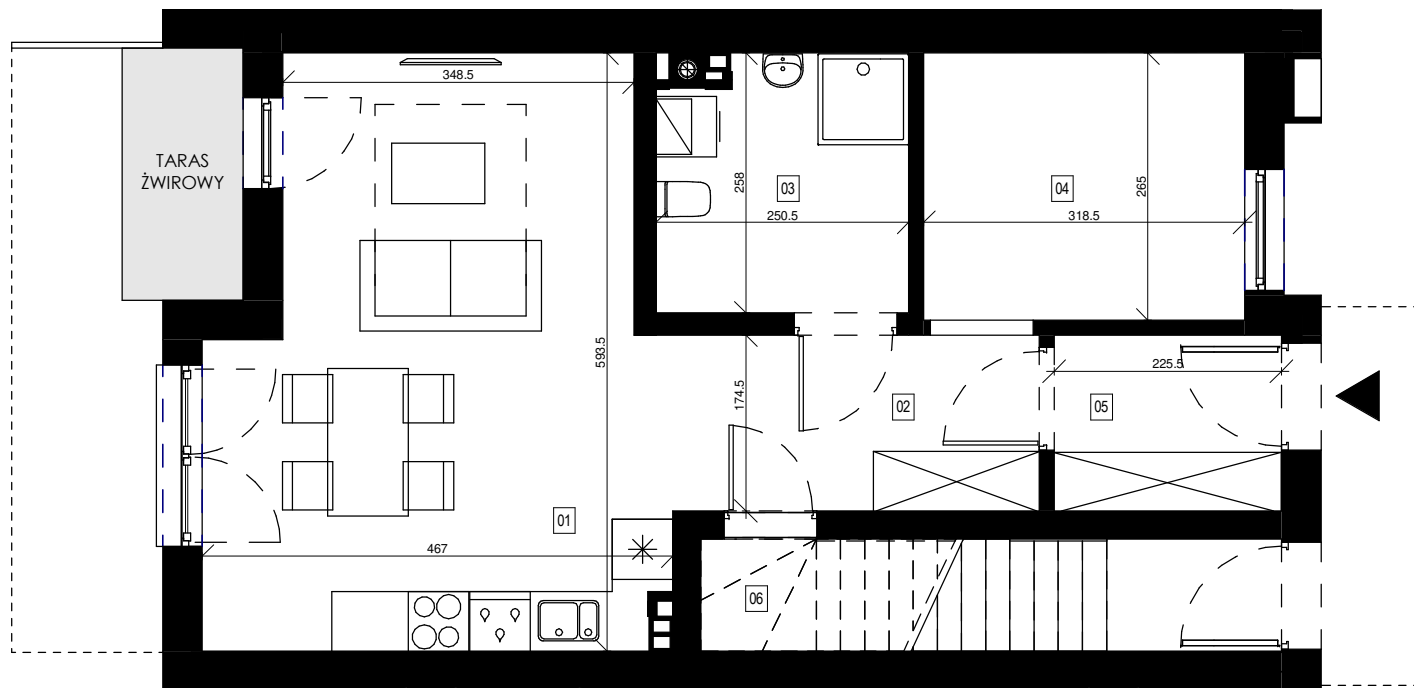

ŚWIĘTO JAŃSKA

OSIEDLE

BUDYNEK
segment 8/lokal 1

PARTER
50.67 m²

POWIERZCHNIA ŁĄCZNA
50.67 m²

Numer	Nazwa	Pow.
01	POKÓJ + ANEKS KUCH.	24.21 m ²
02	KORYTARZ	6.34 m ²
03	ŁAZIENKA	6.19 m ²
04	GARDEROBA	8.44 m ²
05	HOL	3.93 m ²
06	SCHOWEK	1.56 m ²
POWIERZCHNIA OGRÓDKA		24.86 m ²
POWIERZCHNIA TARASU		3.00 m ²