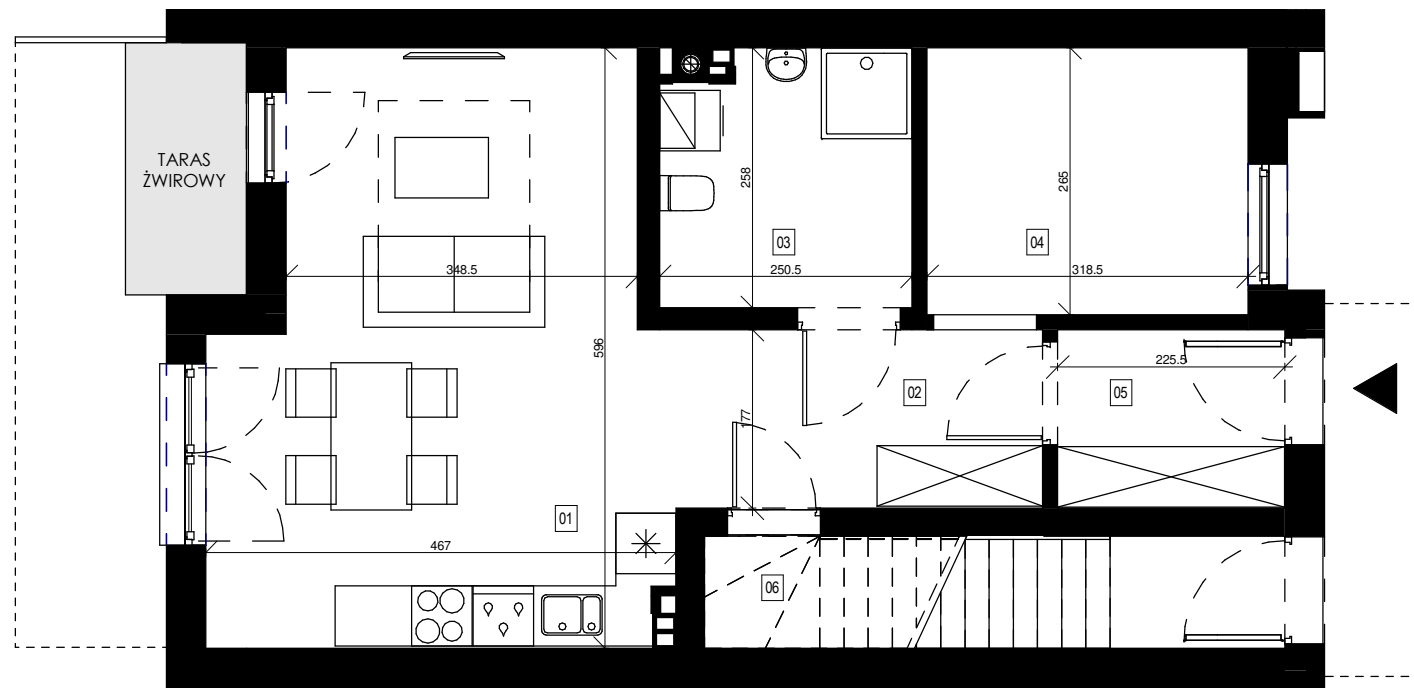

ŚWIĘTO JAŃSKA

OSIEDLE

BUDYNEK
segment 6/lokal 1

PARTER
50.93 m²

POWIERZCHNIA ŁĄCZNA
50.93 m²

Numer	Nazwa	Pow.
01	POKÓJ + ANEKS KUCH.	24.32 m ²
02	KORYTARZ	6.43 m ²
03	ŁAZIENKA	6.19 m ²
04	GARDEROBA	8.44 m ²
05	HOL	3.99 m ²
06	SCHOWEK	1.56 m ²
		50.93 m ²
	POWIERZCHNIA OGRÓDKA	24.92 m ²
	POWIERZCHNIA TARASU	3.00 m ²