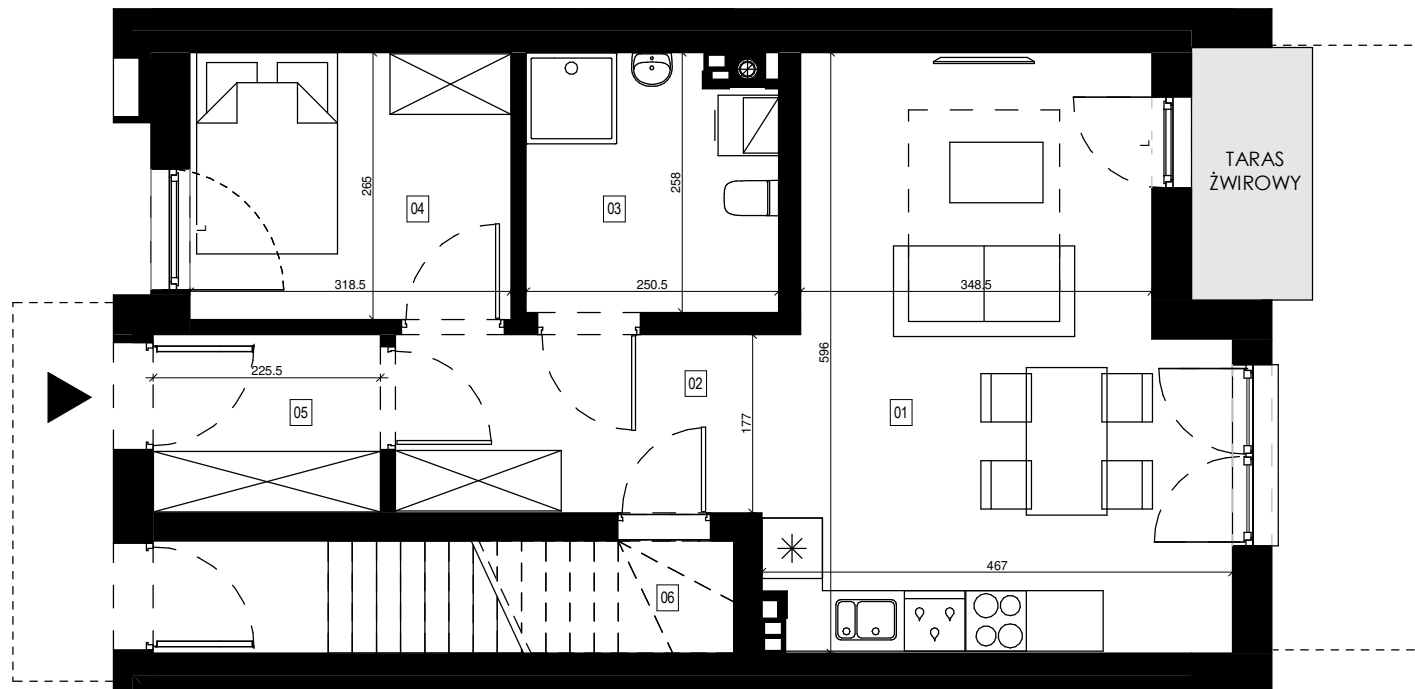

ŚWIĘTOJAŃSKA

OSIEDLE

BUDYNEK
segment 11
lokal 1

PARTER
50.93 m²

POWIERZCHNIA ŁĄCZNA
50.93 m²

Numer	Nazwa	Pow.
01	POKÓJ + ANEKS KUCH.	24.32 m ²
02	KORYTARZ	6.43 m ²
03	ŁAZIENKA	6.19 m ²
04	GARDEROBA	8.44 m ²
05	HOL	3.99 m ²
06	SCHOWEK	1.56 m ²
POWIERZCHNIA OGRÓDKA		26.07 m ²
POWIERZCHNIA TARASU		3.00 m ²