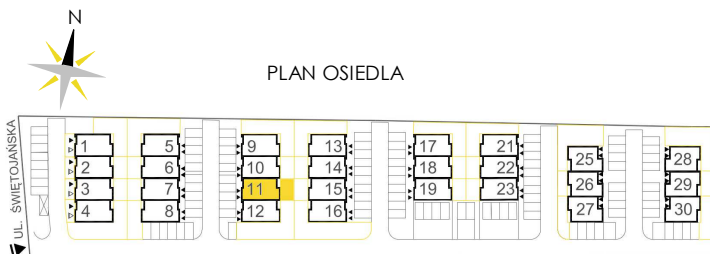

Numer	Nazwa	Pow.
01	POKÓJ + ANEKS KUCH.	24.32 m²
02	KORYTARZ	6.43 m²
03	ŁAZIENKA	6.19 m²
04	GARDEROBA	8.44 m²
05	HOL	3.99 m²
06	SCHOWEK	1.56 m²
POWIERZCHNIA OGRÓDKA		26.07 m²
POWIERZCHNIA TARASU		3.00 m²

PLAN OSIEDLA